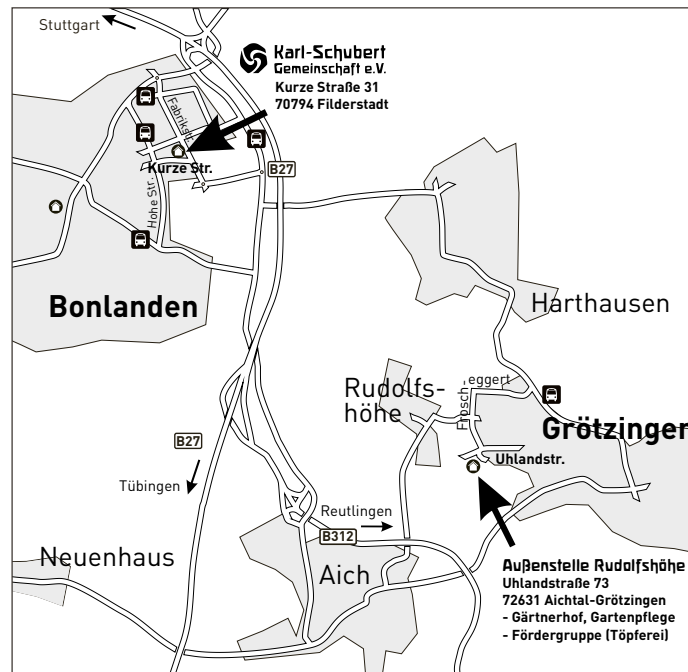

**Werkstätten (WfbM)**  
**Hauptwerkstatt und Verwaltung**  
 Kurze Straße 31  
 70794 Filderstadt-Bonlanden  
 Telefon: 0711 77091- 0  
 Telefax: 0711 77091- 50

**Außenstelle Aichtal-Grötzingen**  
 - *Gärtnerei, Gartenpflege*  
 - *Fördergruppe (Töpferei)*  
 Uhlandstraße 73  
 72631 Aichtal-Grötzingen

### Anfahrtsweg

Liebe Gäste, wir empfehlen Ihnen, wenn möglich, mit öffentlichen Verkehrsmitteln anzureisen. Zu den Außenstellen gelangen Sie mit den eigens eingerichteten Shuttle Bussen.

 **Wir sind auch mit öffentlichen Verkehrsmitteln zu erreichen!**